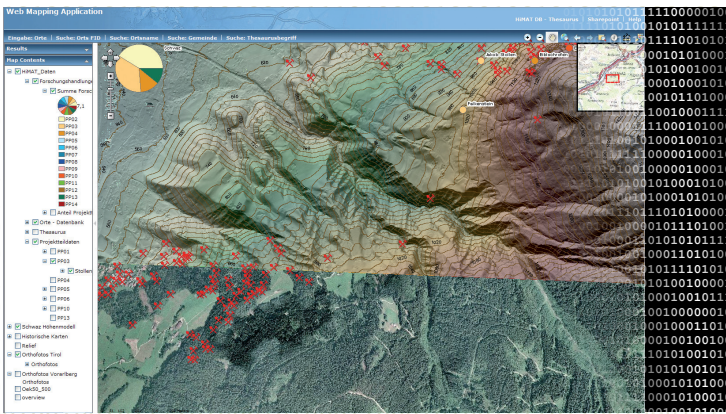

Donnerstag 15.12.2011

GERALD HIEBEL INNSBRUCK/A

TOPOI-WebGIS - eine praktische Einführung in die Verwendung von ArcGIS-Server

TOPOI-WebGIS - eine praktische Einführung in die Verwendung von ArcGIS-Server. Mit Hilfe von ArcGIS-Server ist es möglich, die in ArcGIS erzeugten Kartendokumente über das Internet als interaktive Karten zur Verfügung zu stellen. Der Workshop zeigt: Verwendung der ArcGIS Server Software zur Erzeugung interaktiver Karten, Aufbereitung von ArcGIS Kartendokumenten zur optimalen Darstellung im Internet, Überblick zu den weiterführenden Funktionalitäten von ArcGIS Server

Geobasis-
daten

Web GIS

Daten der Projekteile (z.B.: Archäologie und Mineralogie)

ZEIT UND ORT

15.12.2011 von 10 -15 Uhr c.t.

im FU Topoi-Haus im GIS-Labor, Hittorfstr.18, 14195 Berlin

KONTAKT

gerald.hiebel@uibk.ac.at / undine.lieberwirth@topoi.org